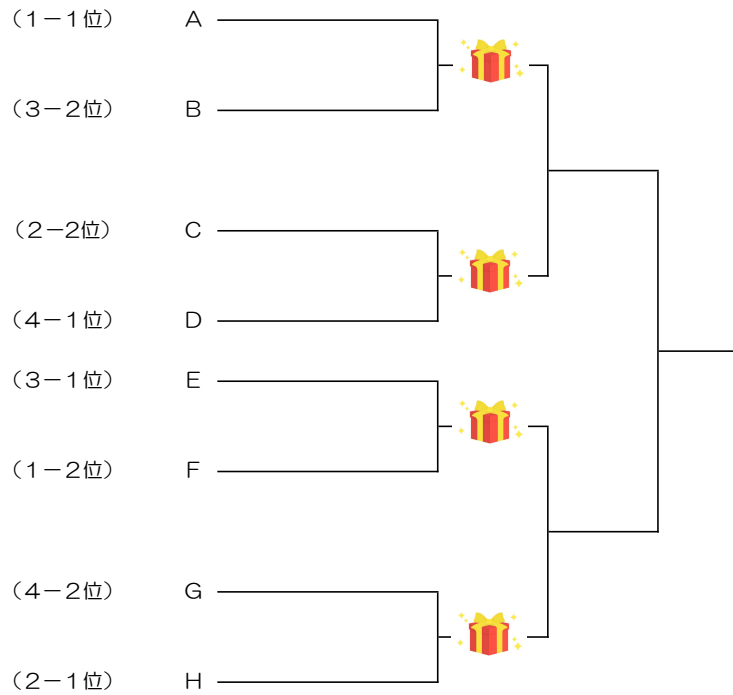

(チャレンジの部) 上位決勝トーナメント表